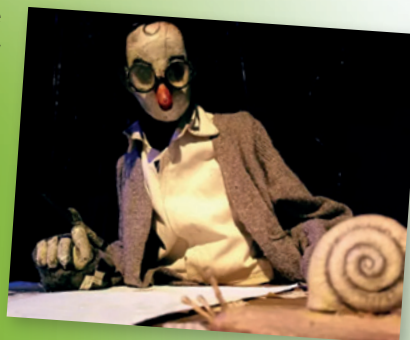

SAMEDI 18 JUIN

18h15 - Espace Océane
Spectacle « Benett »

par la Cie Louise Rafale

45 min

PREMIÈRE OFFICIELLE !

Au cœur d'un site pétrochimique à l'agonie, Bennett assure tant bien que mal la maintenance de l'outil de travail jusqu'au jour où la machine s'arrête définitivement. Oublié par sa direction, prisonnier des lieux, Bennett peu à peu organise sa survie. A l'occasion d'une pêche à la ligne dans les canalisations de sa plateforme carcérale, Bennett libère des entrailles d'un monstre aquatique une femme-poisson blessée. Cette rencontre inattendue bouleverse son isolement et sa résignation.

DIMANCHE 19 JUIN

11h30 - Espace Océane
Spectacle « Le Portraitiste »

par la Cie Autre Direction

Tout public, à partir de 3 ans

30 min

Délicatement, il se saisit de son pinceau, le trempe dans l'encre de chine, puis l'égoutte avec soin sur le rebord de l'encrier. Par ce geste si simple, cette marionnette à fil extraordinaire nous ouvre les portes de son monde où le temps ne s'écoule pas tout à fait de la même manière.

DIMANCHE 19 JUIN

15h - Espace Océane
Spectacle « Le petit Théâtre »

par la Cie Autre Direction

45 min

Tout public

À l'instar des vieux cirques, Misère, Prospérus et le petit Mimosa sillonnent le monde en quête de l'endroit où monter leur petit théâtre. Les aventures qu'ils rencontrent sur leur route sont librement inspirées de faits réels aussi divertissants que véridiques !

16h15 - Espace Océane
Spectacle « D'ici et d'ailleurs »

par la Cie Les Petits Délices

45 min

Tout public, à partir de 3 ans

Deux resquilleurs cachés dans une même valise ! Une femme tête en l'air et un enfant poussé sur les routes. Une rencontre cocasse, insolite, pleine d'humour et de poésie... Vous ne regarderez plus vos bagages comme avant !